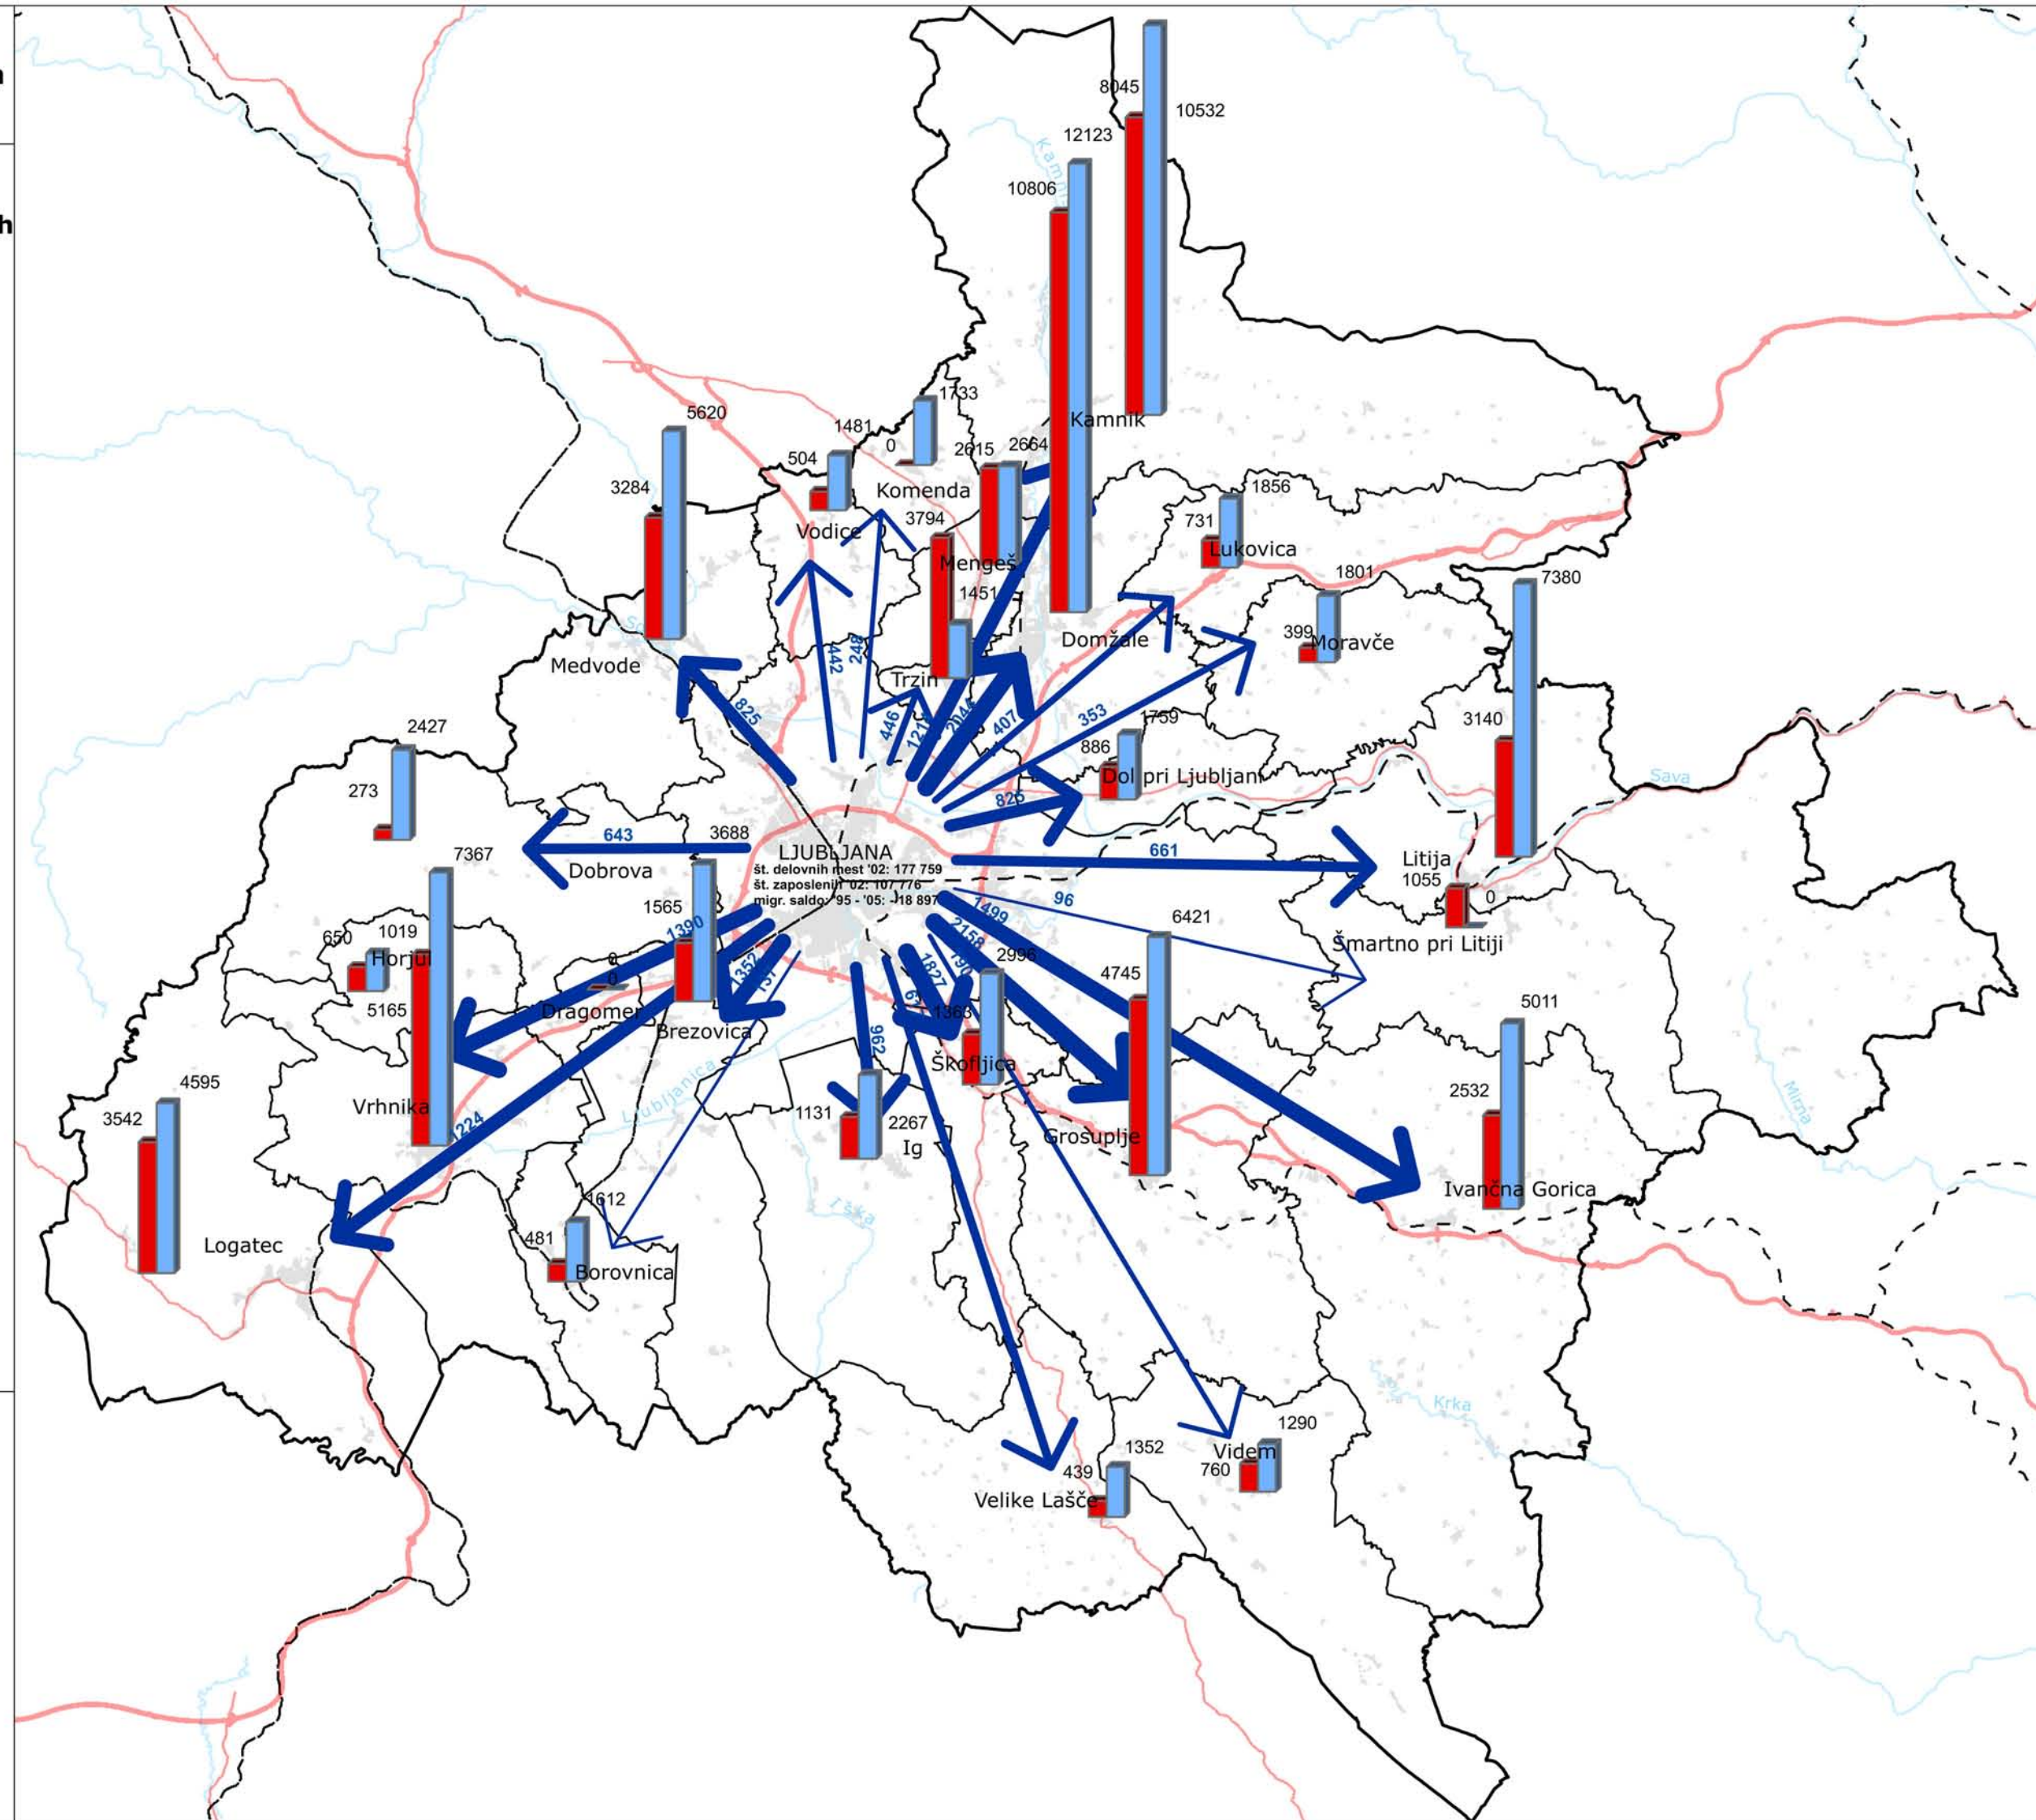

RRA LUR Regionalna razvojna agencija Ljubljanske urbane regije
RRA LUR, Tehnološki park 19, 1000 Ljubljana
telefon: +386 1 306 1901, faks: +386 1 306 1903
e-pošta: lur@ljubljana.si, internet: www.rralur.si

Naložba v vašo prihodnost
OPERACIJO DELNO FINANCIRA EVROPSKA UNIJA
Evropski sklad za regionalni razvoj

Urbanistični inštitut Republike Slovenije
Trnovski pristan 2, p.p. 4717, 1127 Ljubljana