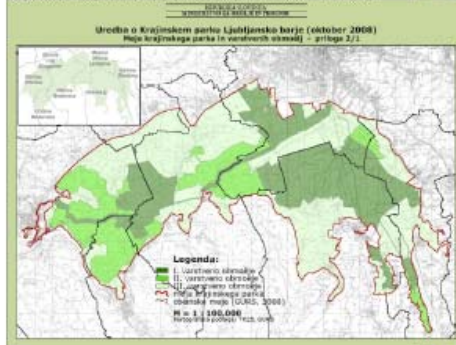

problemska karta - narava

Strokovne podlage za pripravo Regionalnega prostorskega načrta Ljubljanske urbane regije

Meja Krajinskega parka Ljubljansko barje in varstvenih območij

Problemska karta - narava

Legenda:

- meja LUR
- meja občine
- ▲ zavarovana območja - točkovni objekti
- naravne vrednote - točkovni objekti
- EPO - jame
- zavarovana območja
- ▨ dodatek Natura 2000
- ▨ osrednje območje življenjskega prostora velikih vzeri
- območje naravnih vrednot
- območje Natura 2000
- ekološko pomembno območje